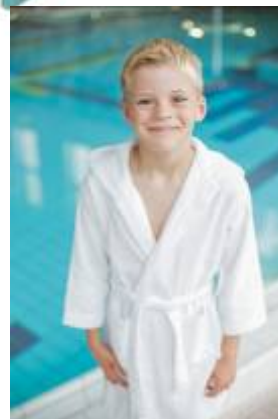

Kinderbademantel mit Kapuze, weiß

100 % Baumwolle, Walkfrottier, ca. 280 g/m²
Hochwertiges Ringspinn Garn, strapazierfähige und
pflegeleichte Qualität. Mit Bindegürtel und zwei
aufgesetzten Taschen. Gute Feuchtigkeitsaufnahme,
sanft zur Haut und hygienisch, da 95° waschbar

Größen:

03=4-6 Jahre, **04**= 7-8 Jahre, **05**= 9-11 Jahre,

06= 12-14 Jahre

Der Klassiker für Jungen und Mädchen

Art Nr. 86 0401+ Größe **€ 25,17 / 29,95**